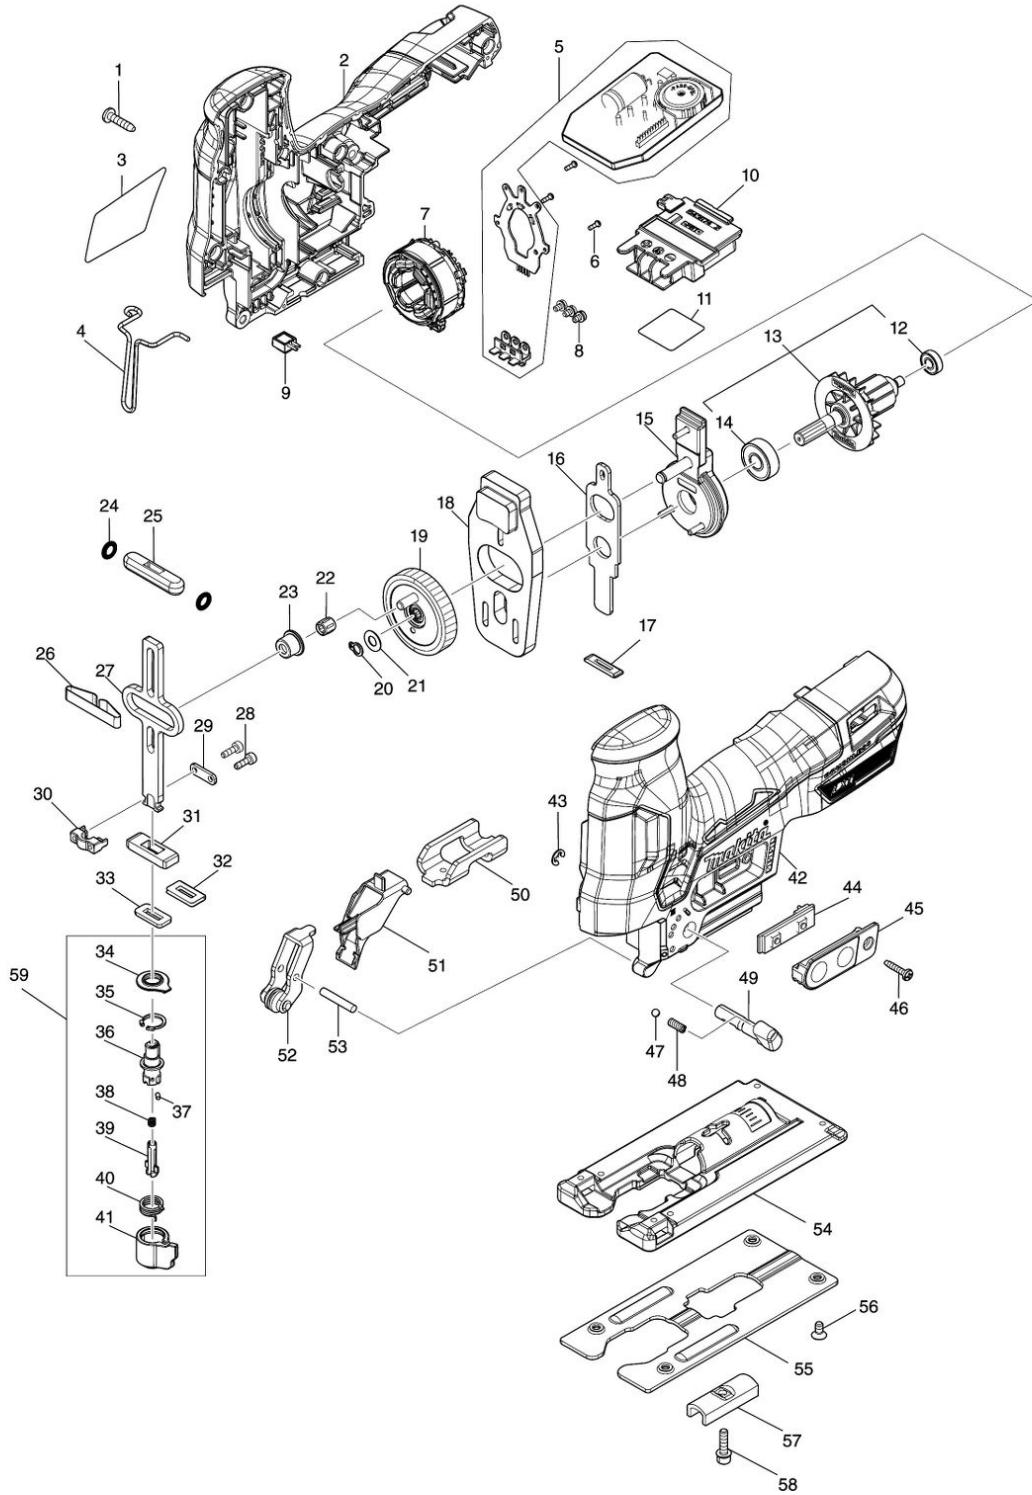

Partdrawing for DJV185Z - Decoupeerzaag

Model No.DJV185 CORDLESS JIG SAW

Nr.	Part nr.	Name
001	266326-2	Tap Schroef 4X18mm P
002	183X94-5	Motorhuis DJV185
002C10	263005-3	Rubber Pen 6 AC320H P
003	8589C8-1	Label DJV185
004	323748-0	Beschermveer 4323
005	620L44-2	Controller DJV185
006	266490-9	Parker Ck 2X6Mm DDF483 P
007	629B14-8	Veld DJV184Z
008	652069-6	Kruiskop Schroef M3X6
009	620712-5	Licht Circuit Jv102D*
010	643874-2	Aansluitunit Dhp483
011	8589D9-6	Label serienr DJV185
012	210039-7	Kogellager 609DDW P
013	519824-8	Anker DJV185
014	210005-4	Kogellager 608Ddw A
015	144820-3	Lagerhuis JV0600 A
016	347249-4	Drukplaat Jv102D
017	416703-0	Stofafdichting 4324
018	310812-6	Gewichtsblok Jv102D
019	141H68-6	Tandwiel DJV184Z
020	961002-0	Borgring S-6 P
021	253715-0	Sluitring 6
022	212265-4	Naaldlager 508 DJV184Z
023	257872-6	Kraagbus 8 DJB184Z
024	213038-8	O-Ring 5
025	313082-6	Zaagasgeleiding 4323
026	232183-0	Bladveer 4324
027	347966-6	Geleider DJV184Z
028	266177-3	Inbusbout M3X10
029	347247-8	Plaat Jv102D
030	310811-8	Zaagbladklem Jv102D
031	313086-8	Zaagasgeleider 4324
032	344686-3	Borgplaat 4324
033	423307-1	Sponsrubber Afdichting 4323
034	424437-1	Stofkap Jv0600 P
035	962063-3	Borgring R-13
036	310810-0	Bladgeleider Jv102D*
037	256528-8	Pen 2 Jv0600
038	233314-4	Drukveer 4 6827
039	310485-5	Drukpen Jv0600 P
040	233591-8	Torsieveer 10 Jv0600 P
041	452850-3	Zaagashouder Jv0600 P
042	183X94-5	Motorhuis DJV185
042C10	263005-3	Rubber Pen 6 AC320H P
043	961011-9	Stopring E-4
044	620L34-5	Schakelaar DJV185